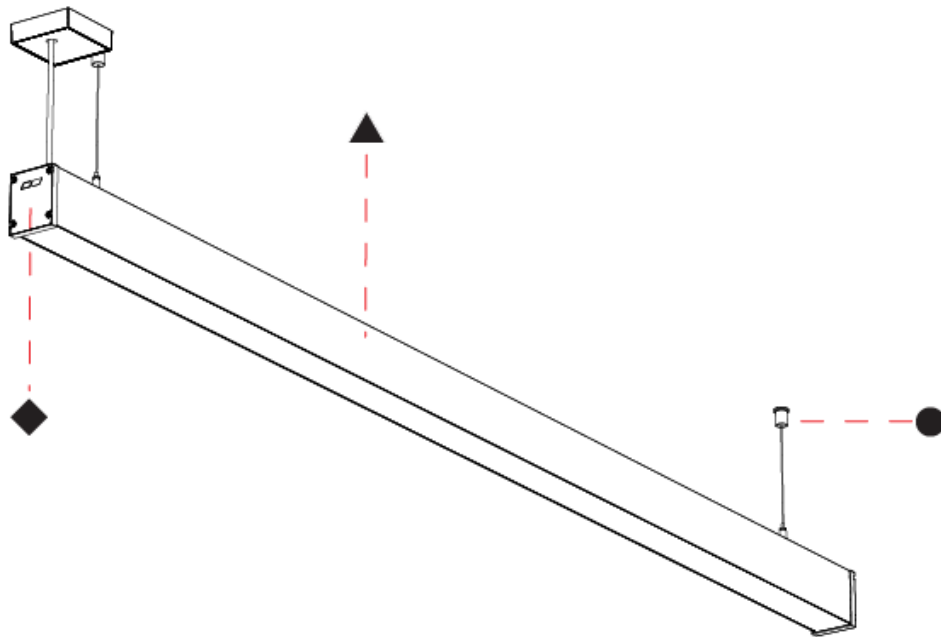

SLIDER STRAIGHT IP54 SUSPENSION

A300930-

PROJECT _____

TYPE _____

SPECIFIER _____

QUANTITY _____

DATE _____

A