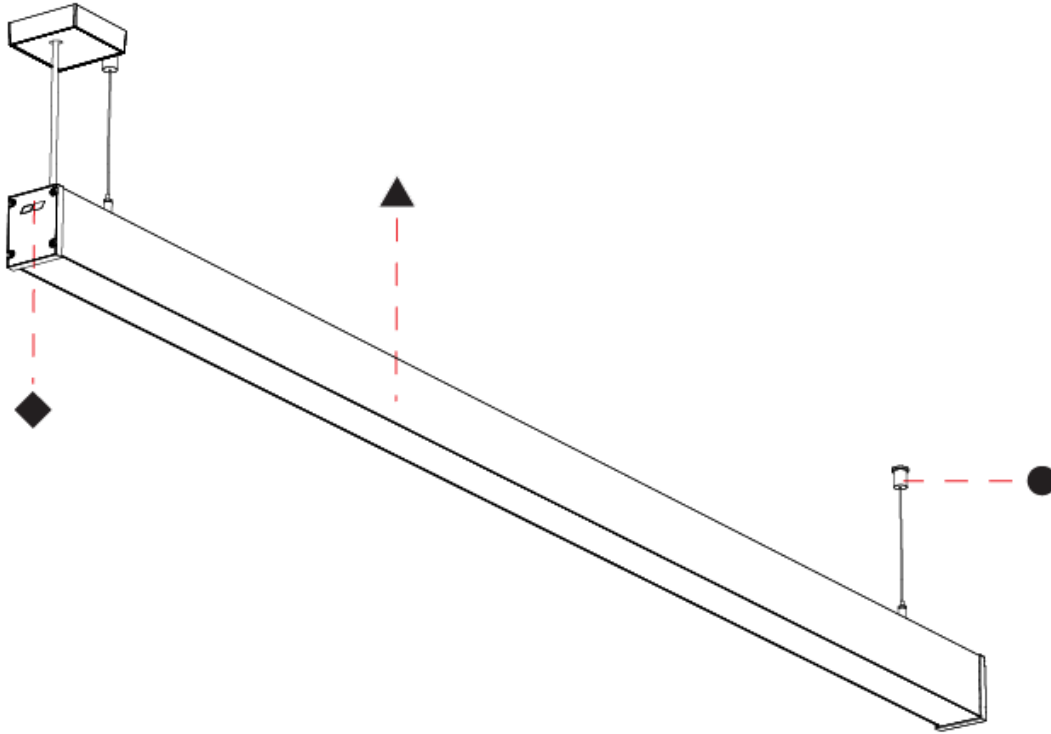

SLIDER STRAIGHT IP54 SUSPENSION

A300939-

PROJECT _____

TYPE _____

SPECIFIER _____

QUANTITY _____

DATE _____

A