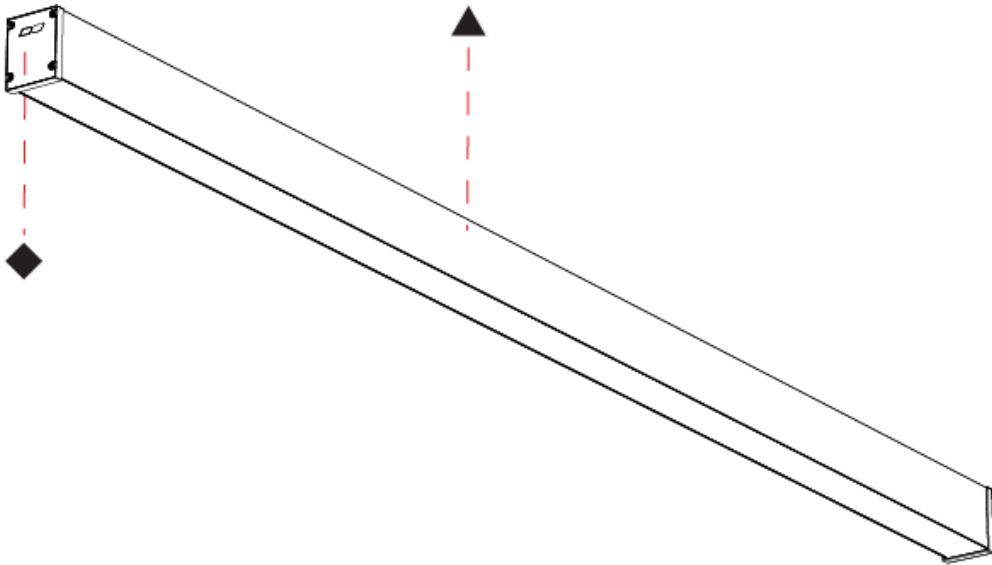

SLIDER STRAIGHT IP54 SURFACE

A3D388-

PROJECT

TYPE

SPECIFIER

QUANTITY

DATE

PROJECT	_____
TYPE	_____
SPECIFIER	_____
QUANTITY	_____
DATE	_____